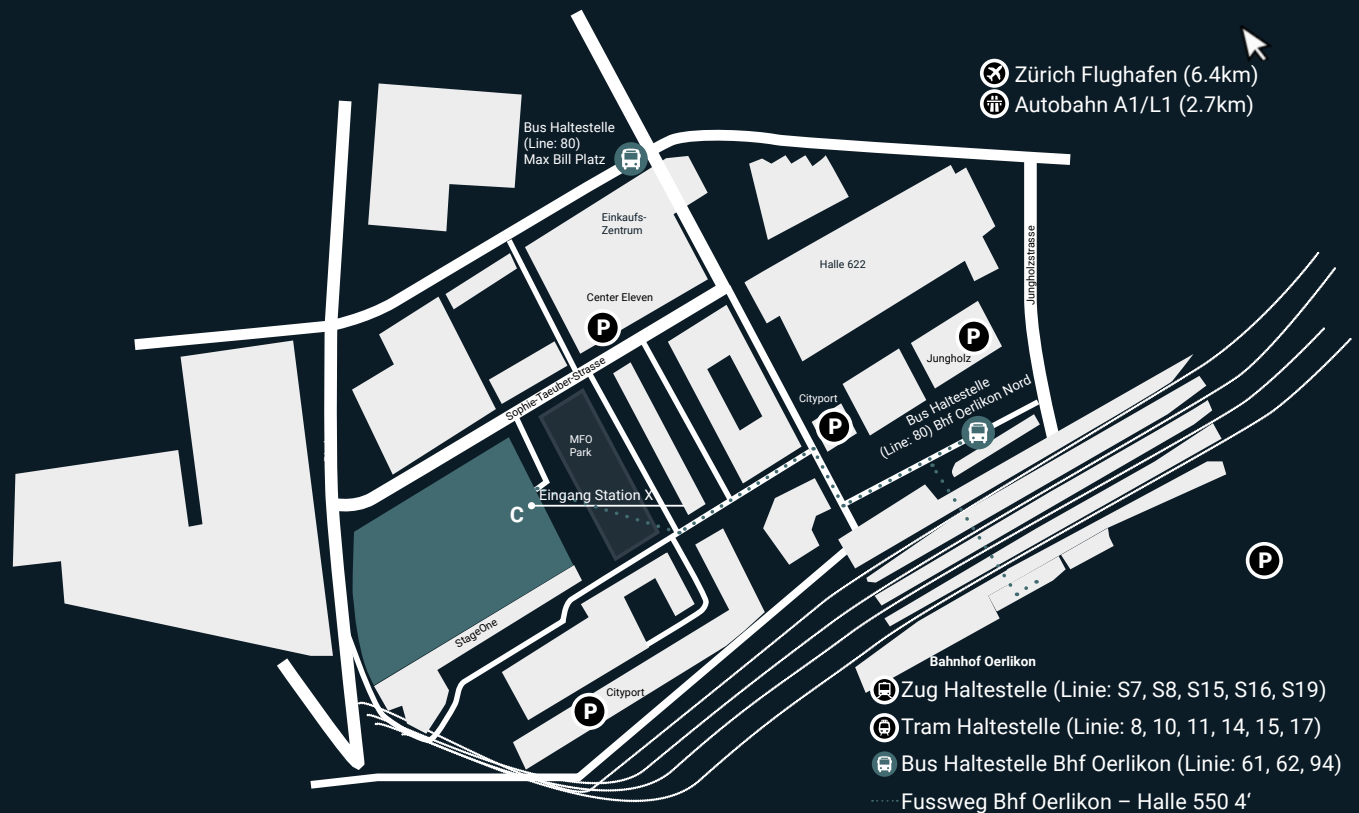

# STATION X

DINNER. EXPERIENCE. SHOW.

✕ Zürich Flughafen (6.4km)  
🚗 Autobahn A1/L1 (2.7km)

🚆 Bahnhof Oerlikon  
🚆 Zug Haltestelle (Linie: S7, S8, S15, S16, S19)  
🚊 Tram Haltestelle (Linie: 8, 10, 11, 14, 15, 17)  
🚌 Bus Haltestelle Bhf Oerlikon (Linie: 61, 62, 94)  
..... Fussweg Bhf Oerlikon – Halle 550 4'

#### Parkplätze

🅑 Weitere Parkplätze befinden sich in den **öffentlichen Parkhäusern** in der Umgebung. Empfohlene Parkhäuser sind Cityport, Center Eleven und Jungholz. Die Verfügbarkeit kann [hier](#) abgerufen werden.